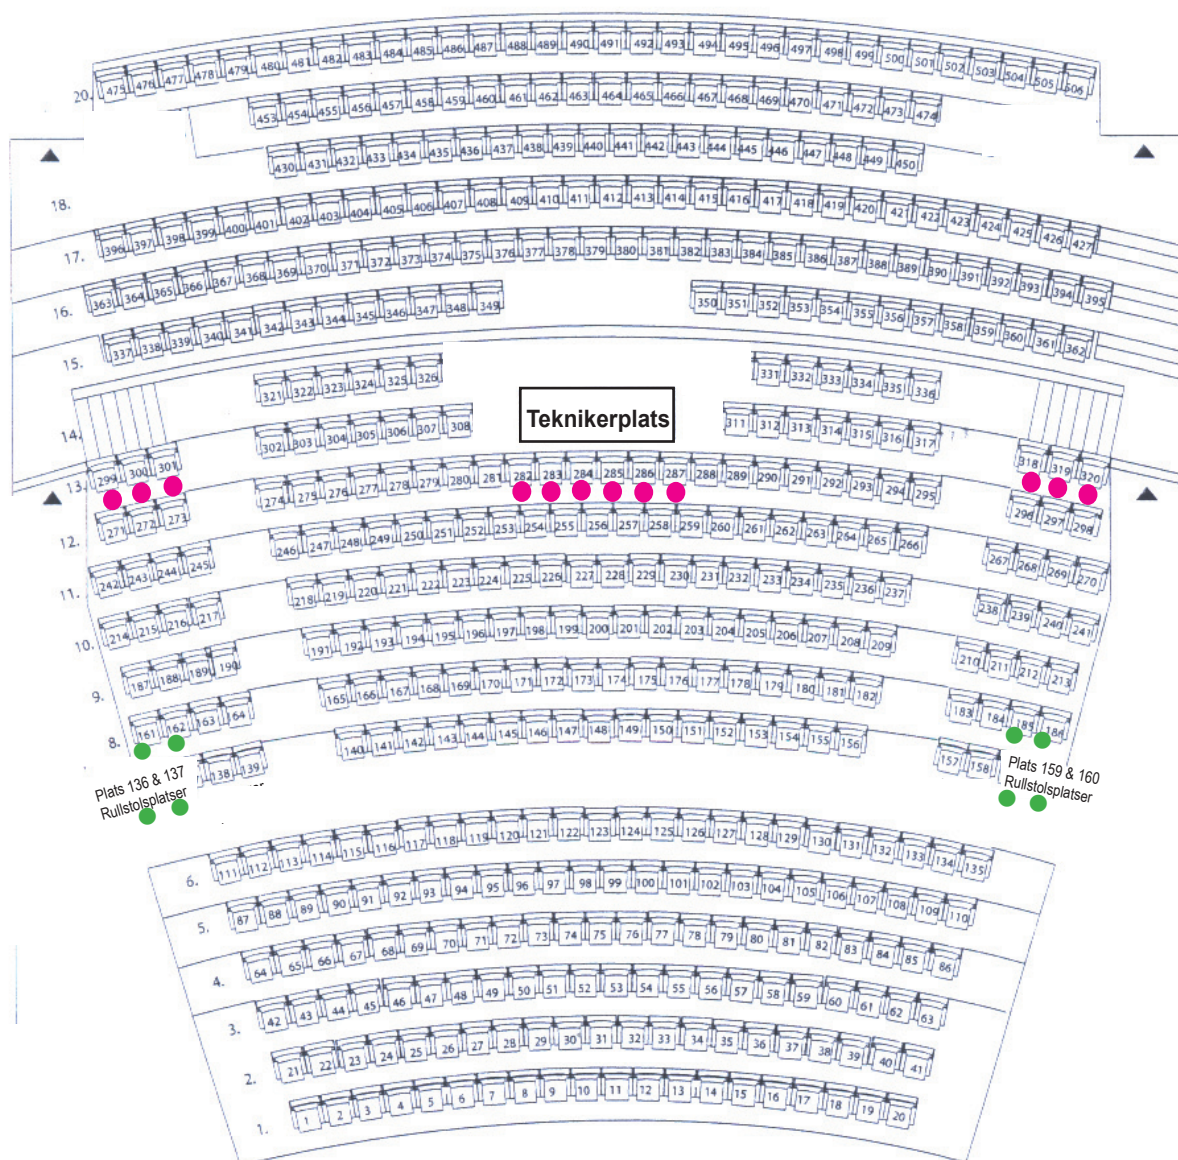

# Salong Kungsbacka Teater

## vid Aranäsgymnasiet

Platser markerade med ●  
har något begränsat benutrymme

Handikapplatser:  
Rullstolsplatser Bänk 7 platserna 136, 137, 159, 160  
Ledsagarplatser Bänk 8 platserna 161, 162, 185, 186  
markerade med ●

SCEN